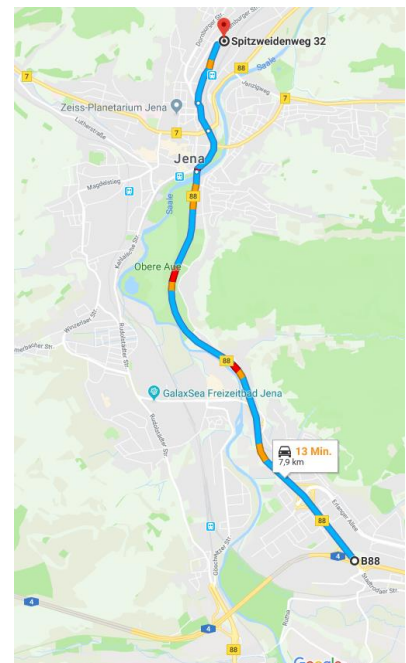

Anfahrtsbeschreibung

ESET in Jena

Adresse:

ESET Deutschland GmbH
Spitzweidenweg 32
07743 Jena
Tel.: +49 3641 3114 100

Mit dem Auto

Anfahrt über A4

Abfahrt Jena Zentrum

Empfehlung: Folgen Sie der [im Link dargestellten Fahrtstrecke](#)

Anfahrt über A9

Hermisdorfer Kreuz auf A4 Richtung FFM bis Jena Zentrum

Empfehlung: Folgen Sie der [im Link dargestellten Fahrtstrecke](#)

Parkmöglichkeiten

An der Schranke klingeln.

Es sind genügend Parkplätze vor dem Haus – bitte Parkplätze mit ESET Schildern nutzen.

Im 1. Stock ist der Empfang von ESET.

Mit dem ÖPNV

Bahnhof „Jena Paradies“ per Zug zum Bahnhof „Jena Saalbahnhof“ -> den Bahnsteig zur Straße verlassen, Sie befinden sich dann bereits im Spitzweidenweg, und dann nach rechts bis zum Ende gehen. Nach ca. 300 m finden Sie ESET.